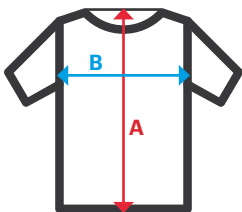

**Sarga.** 100% algodón / 240 gr/m<sup>2</sup>

48 / 50 / 52 / 54 / 56 / 58 / 60 / 62 / 64

08 61

08 Gris / 61 Azul Navy

100% Cotton

Tallas	Largo centro espalda	Pecho 1/2
48	72,7	57
50	73,7	59
52	74,7	61
54	75,7	63
56	76,7	65
58	77,7	67
60	78,7	69
62	79,7	71
64	80,7	73

Dimensiones en cm.

- **A:** Largo centro espalda
- **B:** Pecho 1/2